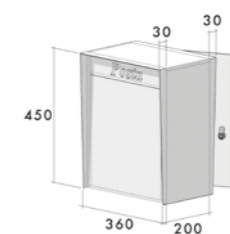

Mod. GE-2

Cassetta generale a grande capacità passante per esterni, struttura in multistrati fenolico, tutte le parti esterne in alluminio, versione con inserimento frontale e prelievo posteriore. Installazione incassata a parete o su cancellata. Colori da tabella a pag. 155. Disponibile con kit pubblicità e kit coprifili per incasso.