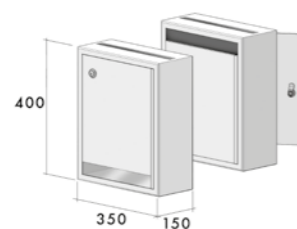

Mod. G

Cassetta generale per interni, realizzata in nobilitato noce, bordi e profili in alluminio, sportello in plexiglas laccato con spia visiva. Contiene la corrispondenza di un intero condominio. Feritoia superiore per posa a parete e posteriore per montaggio retroporta.

Mod. GE-1

Cassetta generale a grande capacità per esterni, struttura in multistrati fenolico, tutte le parti esterne in alluminio, versione con inserimento e prelievo frontali, installazione appesa o incassata a parete o su cancellata. Colori da tabella a pag. 155. Disponibile con kit pubblicità e kit coprifili per incasso.

Mod. GE-2

Cassetta generale a grande capacità passante per esterni, struttura in multistrati fenolico, tutte le parti esterne in alluminio, versione con inserimento frontale e prelievo posteriore. Installazione incassata a parete o su cancellata. Colori da tabella a pag. 155. Disponibile con kit pubblicità e kit coprifili per incasso.

Mod. GIOVE

Cassetta per esterni di grandi dimensioni in acciaio inox, inserimento e prelievo frontali. Installazione appesa, incassata a parete o in cancellata. Disponibile con kit pubblicità e kit coprifili per incasso.