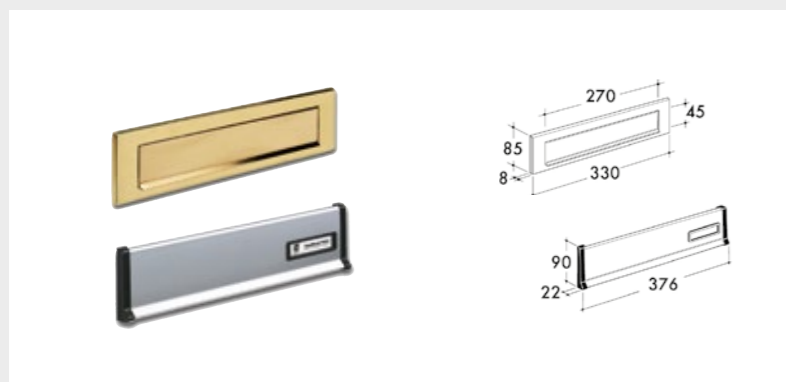

Mod. GIOVE

Cassetta per esterni di grandi dimensioni in acciaio inox, inserimento e prelievo frontali. Installazione appesa, incassata a parete o in cancellata. Disponibile con kit pubblicità e kit coprifili per incasso.

Mod. POSTE REGIE

Cassetta postale portariviste in stile, realizzata in alluminio pressofuso colore nero.

Mod. PUBBLICITÀ GRANDE

Contenitore portapubblicità di grandi dimensioni disponibile in alluminio nero, grigio o in acciaio inox.

Mod. PUBBLICITÀ PICCOLO

Contenitore portapubblicità con retro in lamiera zincata, verniciata nei colori nero o grigio, frontale in acciaio inox.

Mod. PLACCHE COPRIFERITORIA

Placche copriferitoia con pateletta sollevabile anti-pioggia. Installazione su muro o porte, dimensioni per riviste. Disponibili in ottone e alluminio formato grande o piccolo.