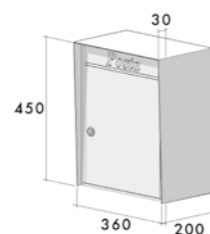

Mod. G

Cassetta generale per interni, realizzata in nobilitato noce, bordi e profili in alluminio, sportello in plexiglas laccato con spia visiva. Contiene la corrispondenza di un intero condominio. Feritoia superiore per posa a parete e posteriore per montaggio retroporta.