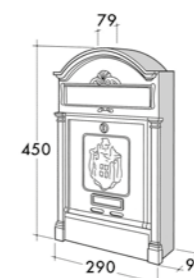

Mod. POSTE REGIE

Cassetta postale portariviste in stile, realizzata in alluminio pressofuso colore nero.