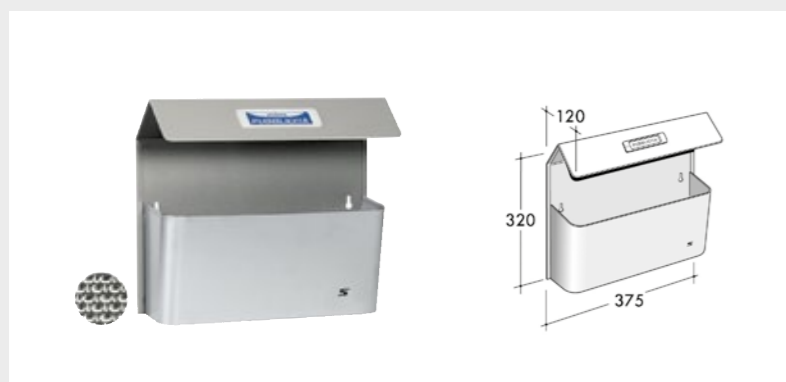

Mod. G

Cassetta generale per interni, realizzata in nobilitato noce, bordi e profili in alluminio, sportello in plexiglas laccato con spia visiva. Contiene la corrispondenza di un intero condominio. Feritoia superiore per posa a parete e posteriore per montaggio retroporta.

Mod. GE-2

Cassetta generale a grande capacità passante per esterni, struttura in multistrati fenolico, tutte le parti esterne in alluminio, versione con inserimento frontale e prelievo posteriore. Installazione incassata a parete o su cancellata. Colori da tabella a pag. 155. Disponibile con kit pubblicità e kit coprifili per incasso.

Mod. GIOVE

Cassetta per esterni di grandi dimensioni in acciaio inox, inserimento e prelievo frontali. Installazione appesa, incassata a parete o in cancellata. Disponibile con kit pubblicità e kit coprifili per incasso.

Mod. POSTE REGIE

Cassetta postale portariviste in stile, realizzata in alluminio pressofuso colore nero.

Mod. PUBBLICITÀ GRANDE

Contenitore portapubblicità di grandi dimensioni disponibile in alluminio nero, grigio o in acciaio inox.