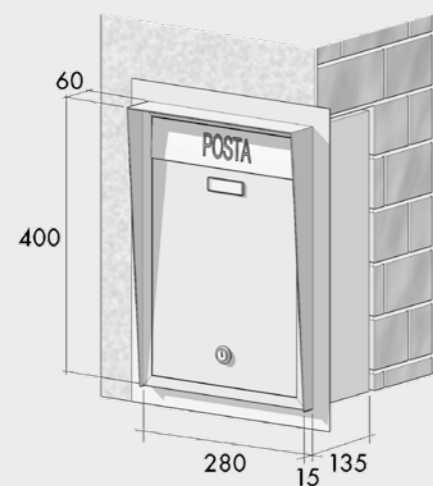

linea cassette SINGOLE/SPECIALI

Cassette singole di grande capacità destinate alla raccolta generale della corrispondenza condominiale o di utenze commerciali, pubblicità ecc.

Mod. Residence

Linea di capaci cassette portariviste dedicate alle abitazioni singole, ville e residenze private. Sono caratterizzate da molteplici finiture e combinazioni installative. Vedi sezione dedicata a pag. 102.

Mod. G

Cassetta generale per interni, realizzata in nobilitato noce, bordi e profili in alluminio, sportello in plexiglas laccato con spia visiva. Contiene la corrispondenza di un intero condominio. Feritoia superiore per posa a parete e posteriore per montaggio retroporta.

Mod. GE-1

Cassetta generale a grande capacità per esterni, struttura in multistrati fenolico, tutte le parti esterne in alluminio, versione con inserimento e prelievo frontali, installazione appesa o incassata a parete o su cancellata. Colori da tabella a pag. 155. Disponibile con kit pubblicità e kit coprifili per incasso.

Mod. GE-2

Cassetta generale a grande capacità passante per esterni, struttura in multistrati fenolico, tutte le parti esterne in alluminio, versione con inserimento frontale e prelievo posteriore. Installazione incassata a parete o su cancellata. Colori da tabella a pag. 155. Disponibile con kit pubblicità e kit coprifili per incasso.