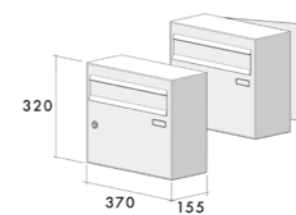

Mod. GIOVE

Cassetta per esterni di grandi dimensioni in acciaio inox, inserimento e prelievo frontali. Installazione appesa, incassata a parete o in cancellata. Disponibile con kit pubblicità e kit coprifili per incasso.

Mod. VENERE

Caratteristiche come sopra ma con prelievo posteriore.